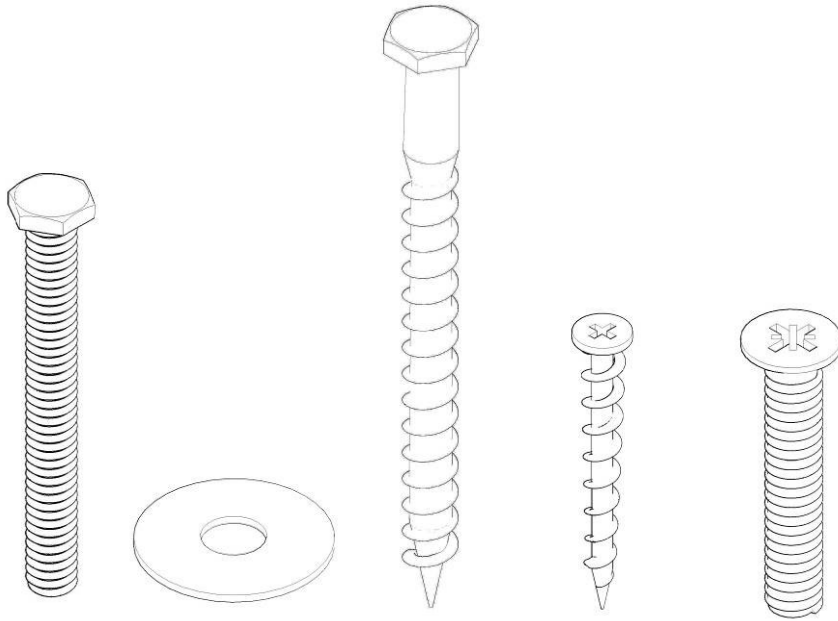

# KÖLN S

**SCHNEIDER  
MÖBEL** 

2X

10X

17X

8X

4X